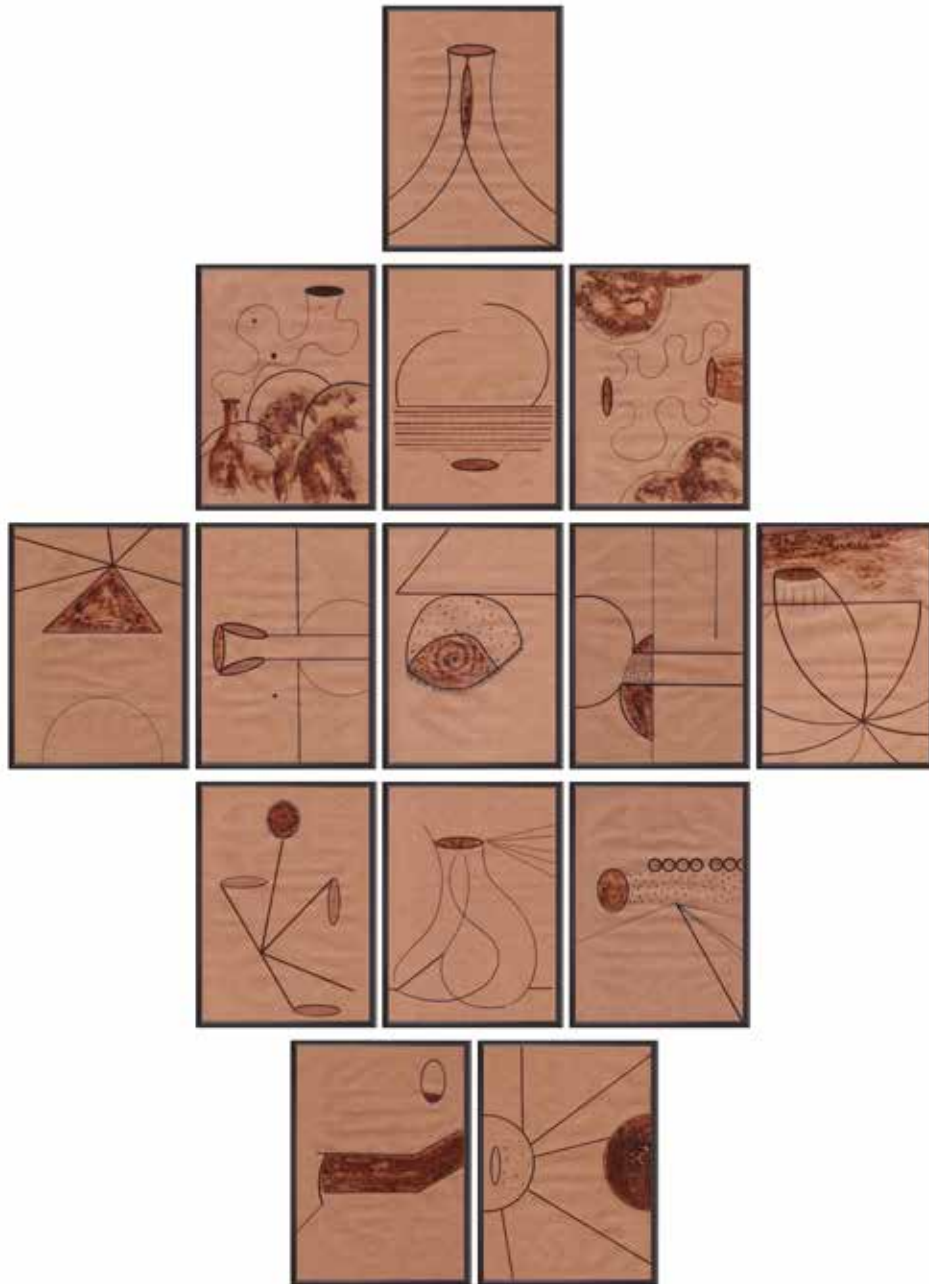

Gres, esmalte, acrílico, azulejo, acero inoxidable
14 x 60 x 40 cm

SELECCIONADOS

Gisela Ajzensztat

Un océano bajo su superficie, 2018 #14
2018

Fotografía sobre cianotipo. Copia Inkjet sobre papel Enhance, enmarcado tipo caja con varilla blanca
recta de 15 mm
63 x 42 x 3,5 cm

Florencia Álvarez Guardo

Nuestros años supernova
2020

Pintura acrílica, tintas al agua y esmalte en aerosol sobre lienzo
150 x 120 cm

Felipe Álvarez Parisi

Tres docenas y pico

2020

Cáscaras de huevos hierro y masilla epoxy

190 x 6 x 6 cm

Erik Arazi

Sistema nervioso central

2020

Café molido consumido, marcador y lápiz sobre papel madera A4
180 x 125 cm

Andrés Arzuaga

Sin título

2020